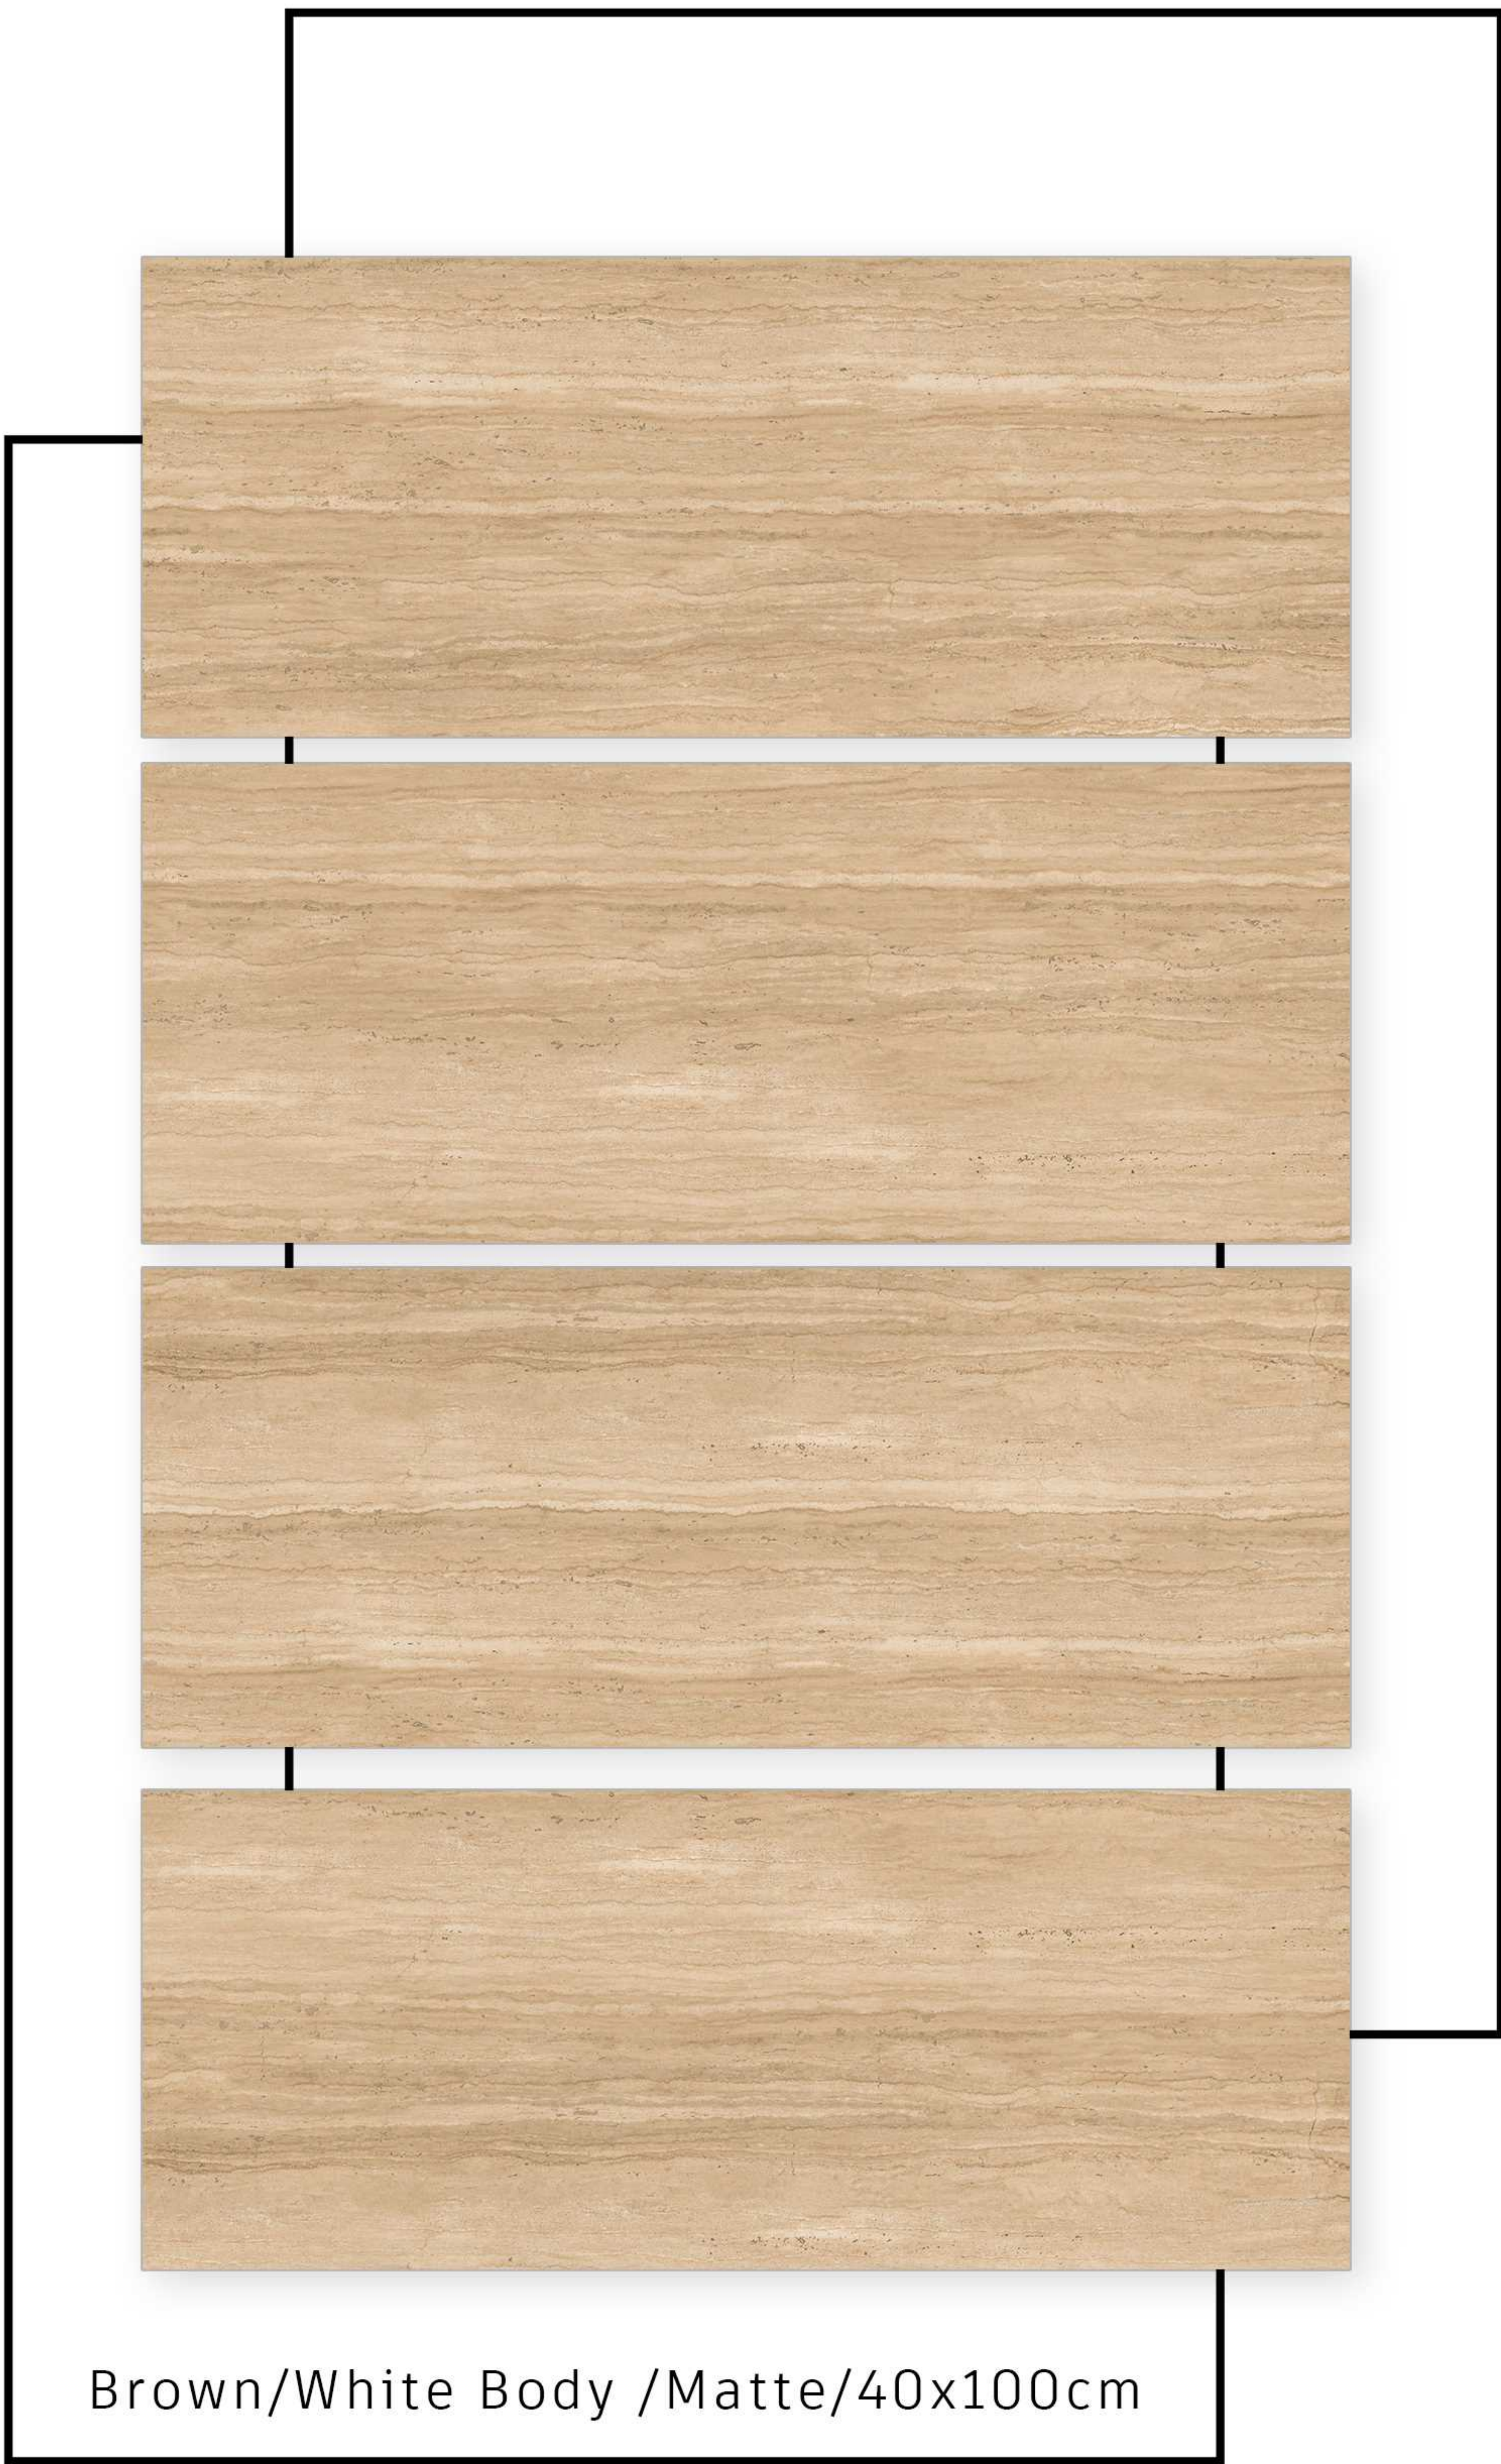

CATALOG

MATTE

40x100_{CM}

 Gloria_Ceramice
 WWW.Gloriatile.com

2025

CONTENTS

40
X cm
100

Matte
40x100cm

ALPHA

Beige

ALPHA

Beige/White Body /Matte/40x100cm

ALPHA
Beige

B E I G E

B R O W N

40x100cm

CLAUDIA

Matte

CLAUDIA

Brown

CLAUDIA

Brown/White Body /Matte/40x100cm

CLAUDIA
Brown

CLAUDIA

Beige

CLAUDIA

Beige/White Body /Matte/40x100cm

CLAUDIA
Beige

GLORIA
C E R A M I C