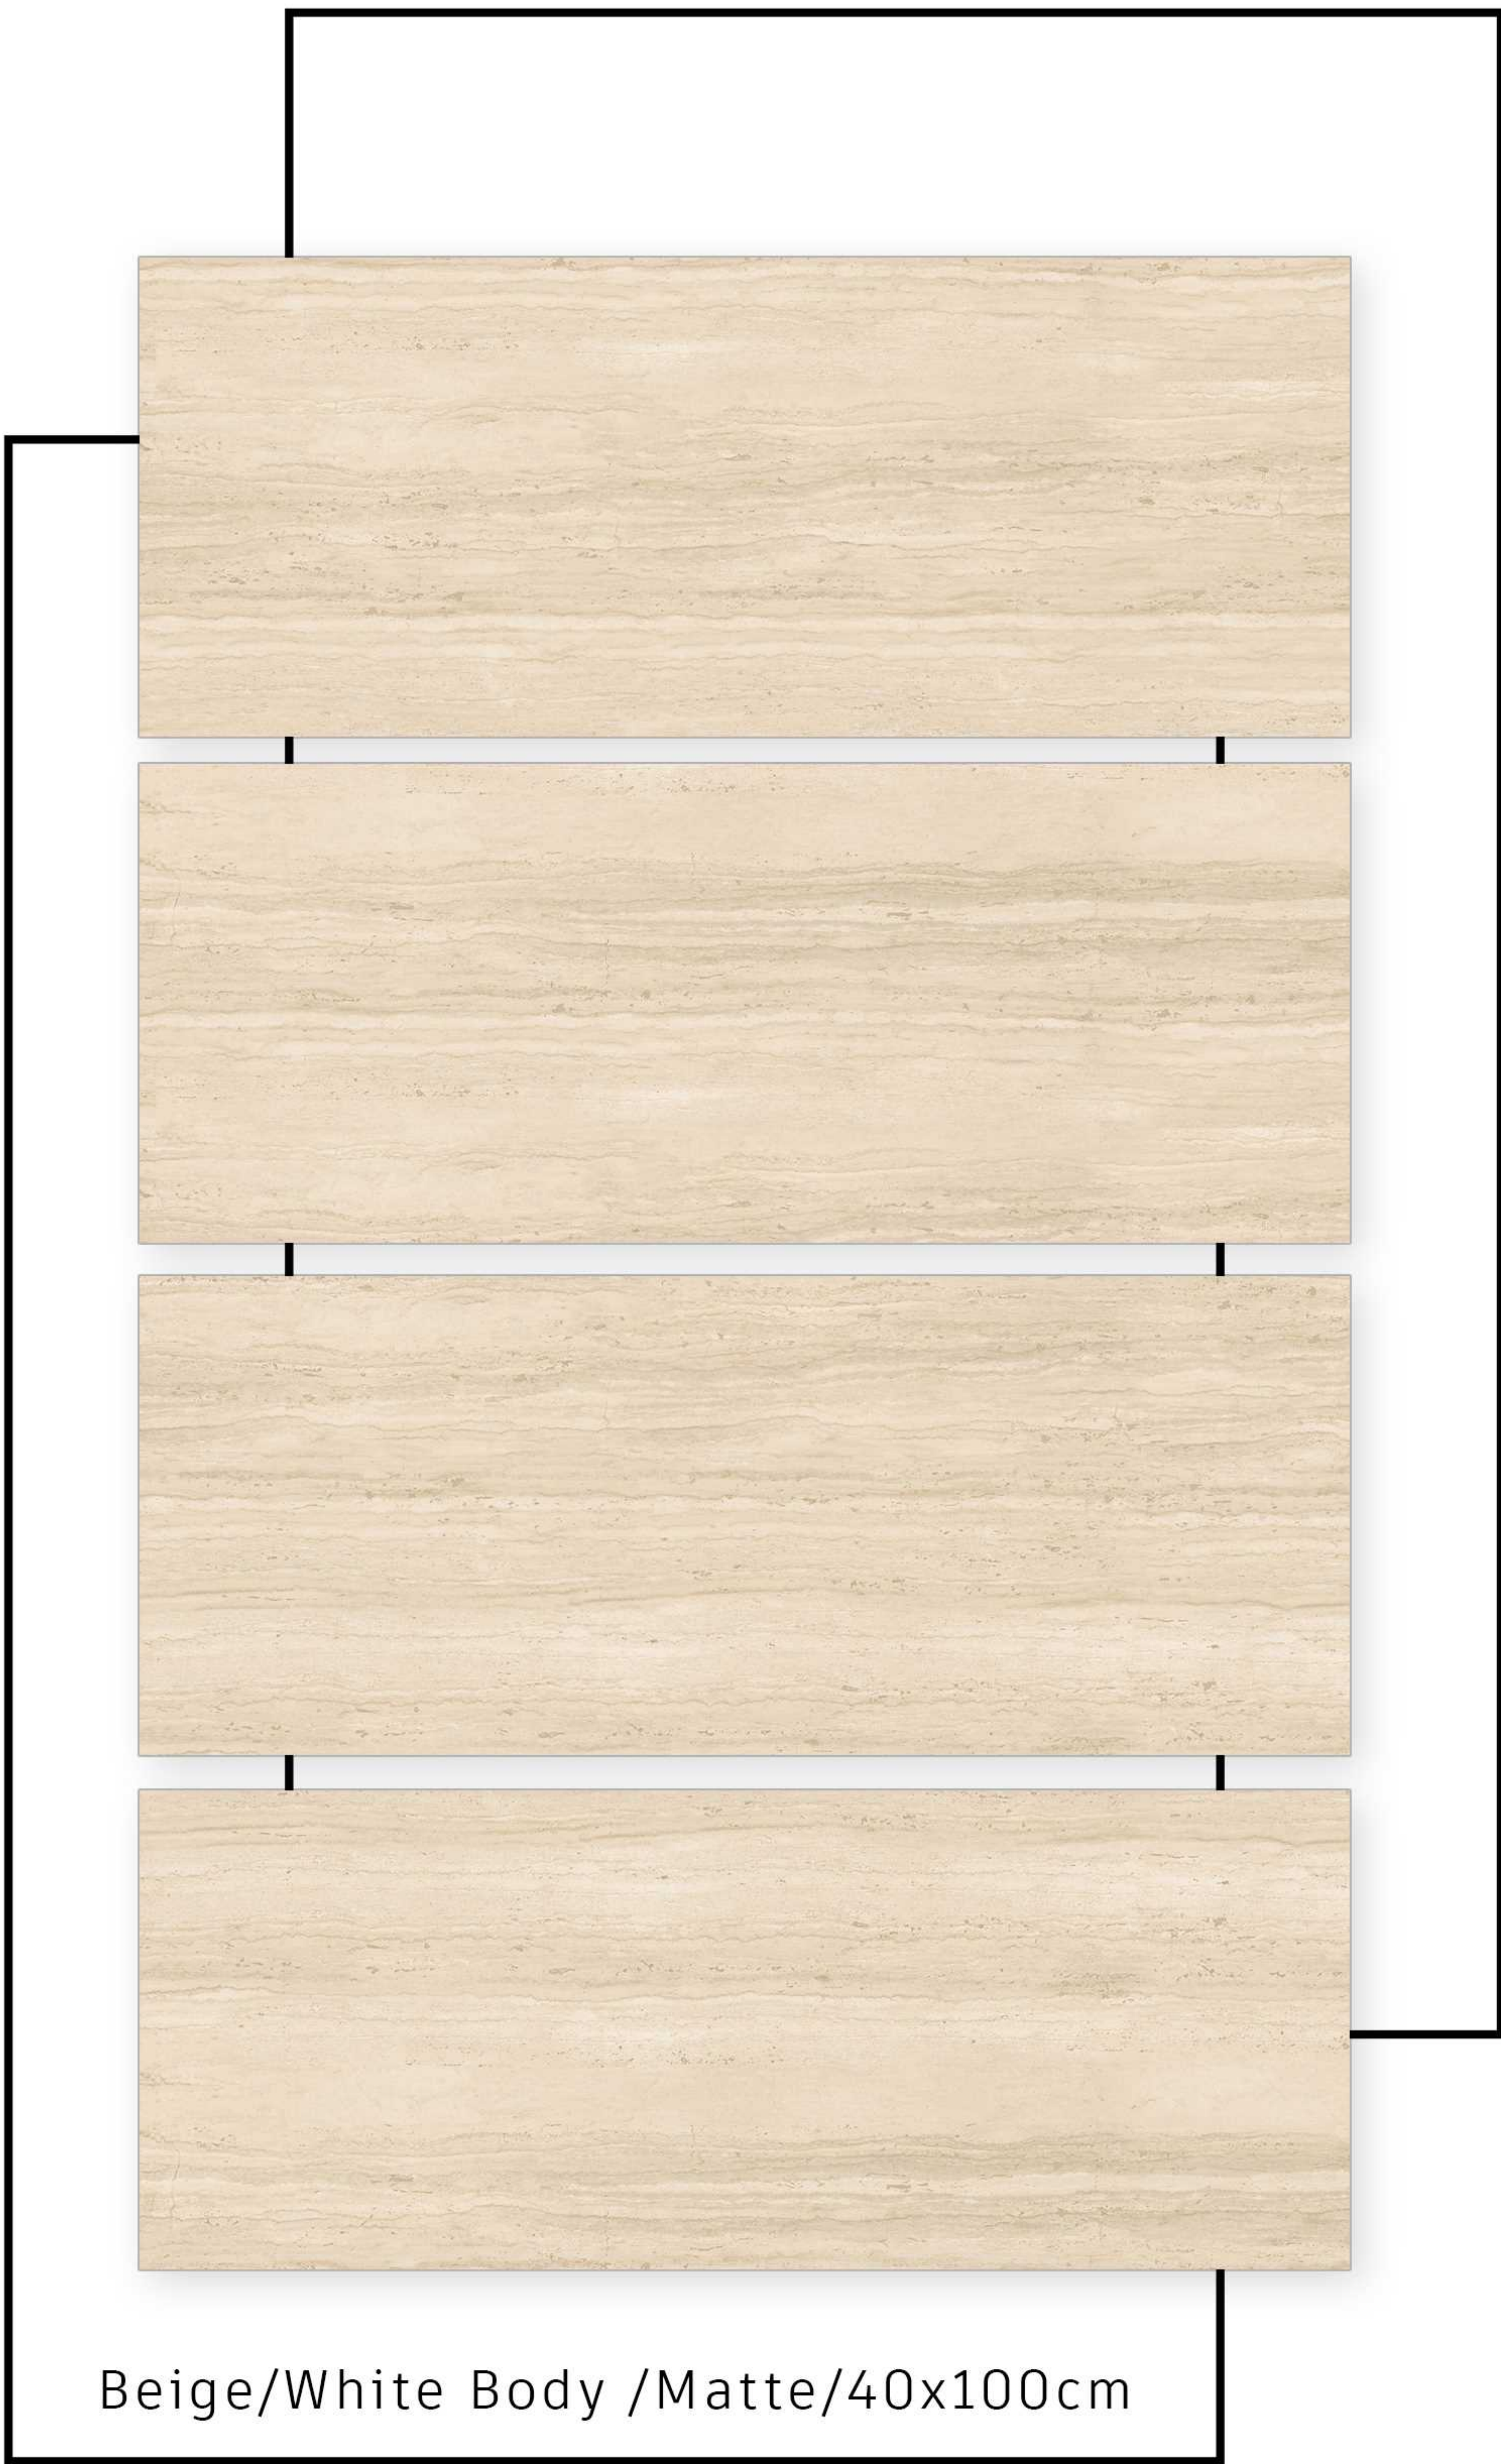

CATALOG

MATTE

40x100_{CM}

 Gloria_Ceramice
 WWW.Gloriatile.com

2025

CONTENTS

40
X cm
100

Matte
40x100cm

ALPHA

Beige

ALPHA

Beige/White Body /Matte/40x100cm

ALPHA
Beige

B E I G E

B R O W N

40x100cm

CLAUDIA

Matte

CLAUDIA

Brown

CLAUDIA

Brown/White Body /Matte/40x100cm

CLAUDIA
Brown

CLAUDIA

Beige

CLAUDIA

Beige/White Body /Matte/40x100cm

CLAUDIA
Beige

GLORIA
C E R A M I C